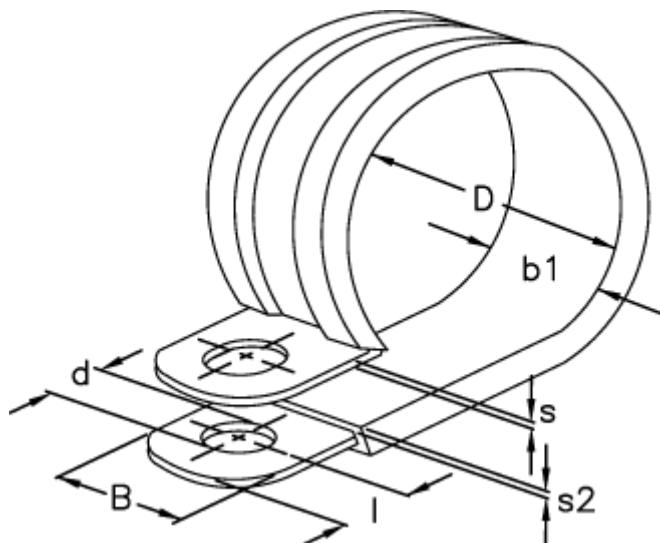

Varenummer: 029457112042
Beskrivelse: Norma rørbøjle RLGU 1. 42/12 W1

Mål

b1	= 15
Bredde B	= 12
d	= 6.4
Diameter D	= 42
l	= 6
s	= 0.8
s2	= 1.2